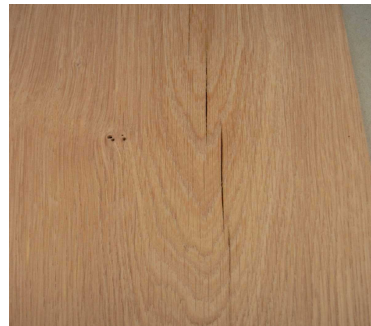

# HOEVESTIJL

HOEVESTIJL is een kwaliteit waarin de toleranties op de verschillende aspecten van kwaliteitsortering groter zijn.  
Er komt geen spinthout in voor. Hartplanken slechts indien gezond hart.

**SPINT** niet toegelaten  
**NB** Gezond spinthout is toegelaten tot 15 % van het zichtvlak volgens de Europese norm EN 13227 in kwaliteit #

**GEZONDE KWAST**  
knopen in de kleur van het hout onbeperkt toegelaten  
donkere gezonde knopen tot 45 mm toegelaten

**ONGEZONDE KWAST**  
ongezonde, rotte knopen tot 20 mm kunnen voorkomen

**SCHEUREN** oppervlaktescheuren toegestaan  
voor zover ze de sterkte van de plank  
niet aantasten

oppervlaktescheuren  
toegestaan